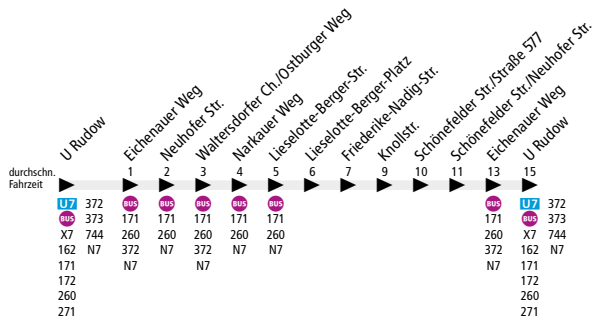

Tarfbereich Berlin
Teilbereich B

Linienweg: Groß-Ziethener Chaussee - Neuköllner Straße - Waltersdorfer Chaussee - Lieselotte-Berger-Straße - Schönefelder Straße - Neuhofer Straße - Waltersdorfer Chaussee - Neuköllner Straße - Groß-Ziethener Chaussee

	Mo - Fr ca.	Sa ca.	So ca.
	5:00 - 0:00	8:00 - 0:00	8:00 - 0:00
U Rudow ▶ Lieselotte-Berger-Platz ▶ U Rudow	20	20	20