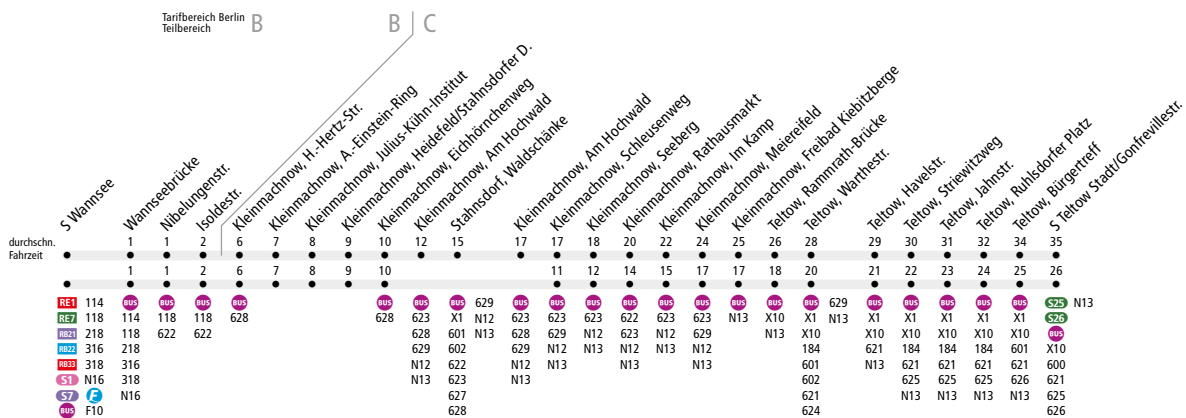

BUS 620 S Wannsee Bhf ↔ S Teltow Stadt

i Diese Linie wird von regiobus Potsdam Mittelmark betrieben. Weitere Informationen zu dieser Linie erhalten Sie unter www.regiobus-pm.de

www.BVG.de · info@bvg.de

Dieses Infoprodukt wurde mit außerordentlicher Sorgfalt erstellt. Dennoch können sich bei der Fülle des Materials Fehler einschleichen. Daher sind alle gemachten Angaben ohne Gewähr.
Great care went into creating this informational product. Given the volume of material, however, errors may be possible. All information here is therefore subject to change.

Gültig ab/Valid as of: 1. Mai 2019

Redaktionsschluss/Print deadline: 15. April 2019
© BVG Bereich Angebot
Fahrgastinformation