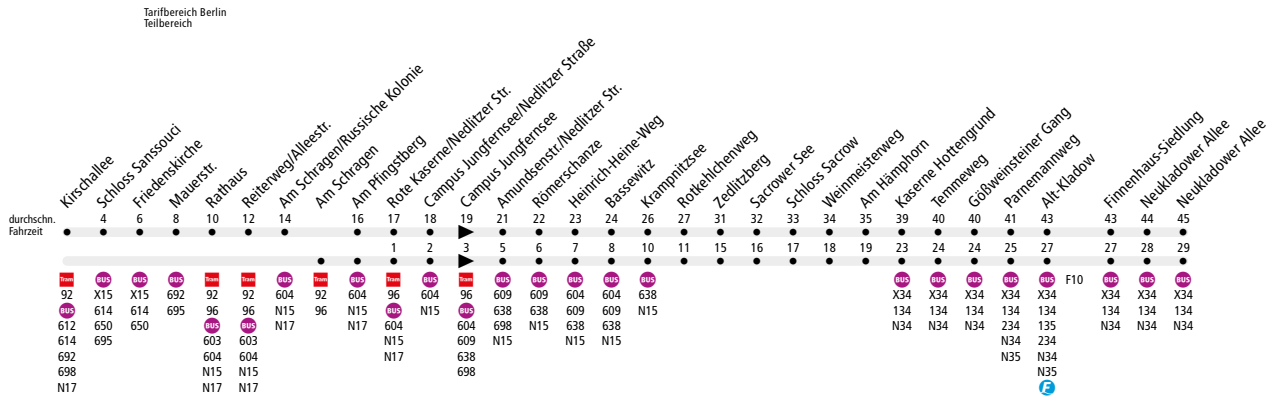

BUS 697 (Potsdam, Kirschallee ↔) Potsdam, Am Schragen
 ↔ Berlin, Neukladower Allee

i Diese Linie wird von VIP Verkehrsbetrieb Potsdam betrieben. Weitere Informationen zu dieser Linie erhalten Sie unter www.vip-potsdam.de