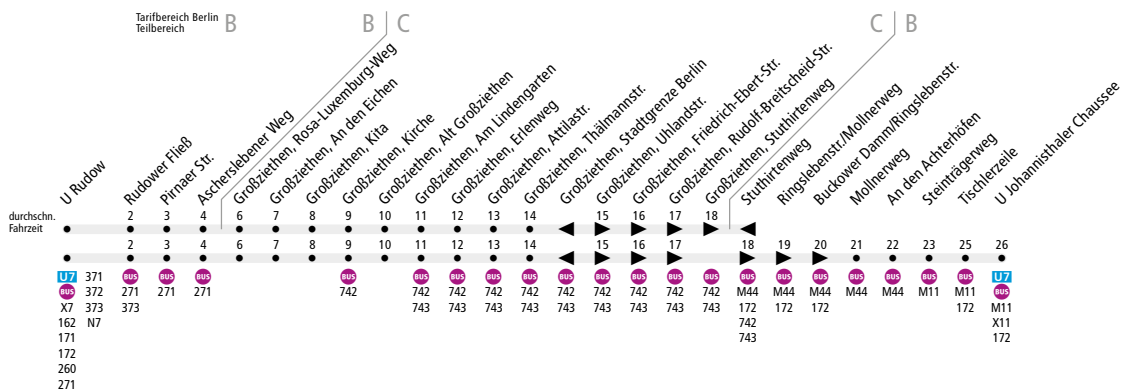

BUS 744 U Rudow ↔ Buckow Süd (↔ U Johannisthaler Chaussee)

i Diese Linie wird von der Verkehrsgesellschaft Dahme-Spreewald betrieben. Weitere Informationen zu dieser Linie erhalten Sie unter www.rvs-lds.de