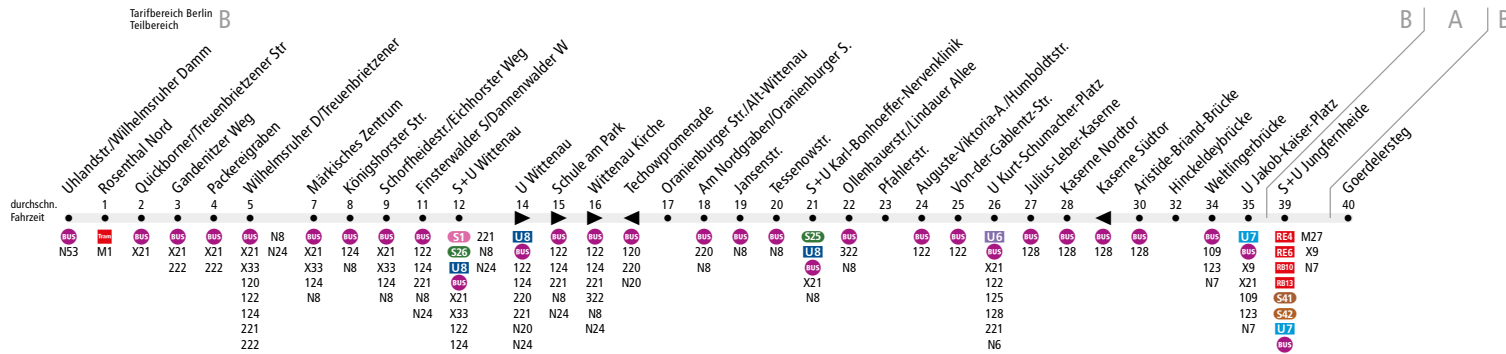

BUS M21 Rosenthal, Uhlandstr. ◀▶ S+U Jungfernheide

MetroBus

Linienweg: Wilhelmsruher Damm - Uhlandstraße - Quickborner Straße - Treuenbrietzen Straße - Wilhelmsruher Damm - Oranienburger Straße - Ollenhauerstraße - Kurt-Schumacher-Platz - Kurt-Schumacher-Damm - BAB A111 - Kurt-Schumacher-Damm - Jakob-Kaiser-Platz - Tegeler Weg - Max-Dohrn-Straße - Lise-Meitner-Straße

	Mo - Do ca.					Fr ca.				
	0:30 - 4:30	4:30 - 6:00	6:00 - 22:00	22:00 - 0:00	0:00 - 0:30	0:30 - 4:30	4:30 - 6:00	6:00 - 23:00	23:00 - 0:00	0:00 - 0:30
Uhlandstr./Wilhelmsruher Damm ▶ S+U Jungfernheide	30	20	10	20	30	30	20	10	20	30
S+U Jungfernheide ▶ Uhlandstr./Wilhelmsruher Damm	30	20	10	20	30	30	20	10	20	30

	Sa ca.					So ca.				
	0:30 - 5:30	5:30 - 9:00	9:00 - 23:00	23:00 - 0:00	0:00 - 0:30	0:30 - 7:00	7:00 - 11:00	11:00 - 22:00	22:00 - 0:00	0:00 - 0:30
Uhlandstr./Wilhelmsruher Damm ▶ S+U Jungfernheide	30	20	10	20	30	30	20	10	20	30
S+U Jungfernheide ▶ Uhlandstr./Wilhelmsruher Damm	30	20	10	20	30	30	20	10	20	30