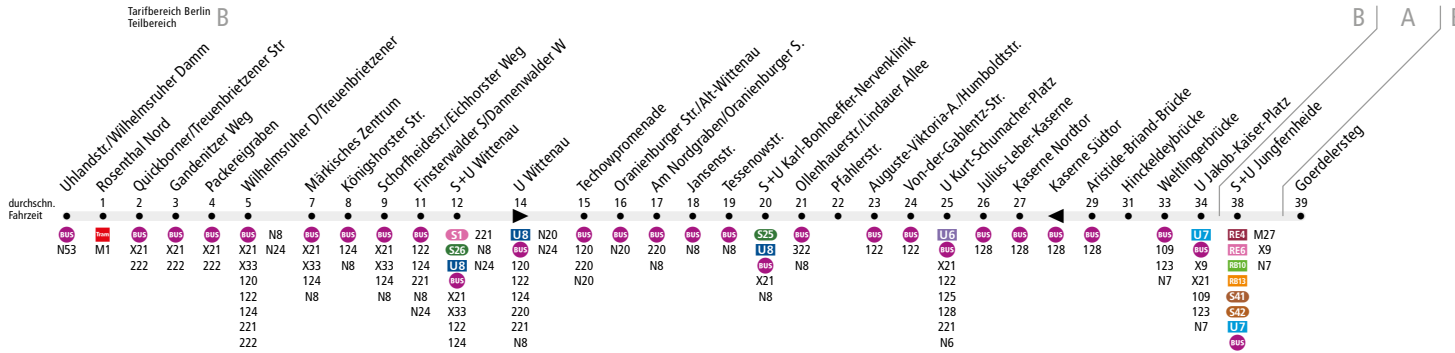

BUS M21 Rosenthal, Uhlandstr. ↔ S+U Jungfernheide

MetroBus

Linienweg: Wilhelmsruher Damm - Uhlandstraße - Quickborner Straße - Treuenbrietzener Straße - Wilhelmsruher Damm - Oranienburger Straße - Ollenhauerstraße - Kurt-Schumacher-Platz - Kurt-Schumacher-Damm - BAB A111 - Kurt-Schumacher-Damm - Jakob-Kaiser-Platz - Tegeler Weg - Max-Dohrn-Straße - Lise-Meitner-Straße

	Mo - Do ca.					Fr ca.				
	0:30 - 4:30	4:30 - 6:00	6:00 - 22:00	22:00 - 0:00	0:00 - 0:30	0:30 - 4:30	4:30 - 6:00	6:00 - 23:00	23:00 - 0:00	0:00 - 0:30
Uhlandstr./Wilhelmsruher Damm ▶ S+U Jungfernheide	30	20	10	20	30	30	20	10	20	30
S+U Jungfernheide ▶ Uhlandstr./Wilhelmsruher Damm	30	20	10	20	30	30	20	10	20	30

	Sa ca.					So ca.				
	0:30 - 5:30	5:30 - 9:00	9:00 - 23:00	23:00 - 0:00	0:00 - 0:30	0:30 - 7:00	7:00 - 11:00	11:00 - 22:00	22:00 - 0:00	0:00 - 0:30
Uhlandstr./Wilhelmsruher Damm ▶ S+U Jungfernheide	30	20	10	20	30	30	20	10	20	30
S+U Jungfernheide ▶ Uhlandstr./Wilhelmsruher Damm	30	20	10	20	30	30	20	10	20	30