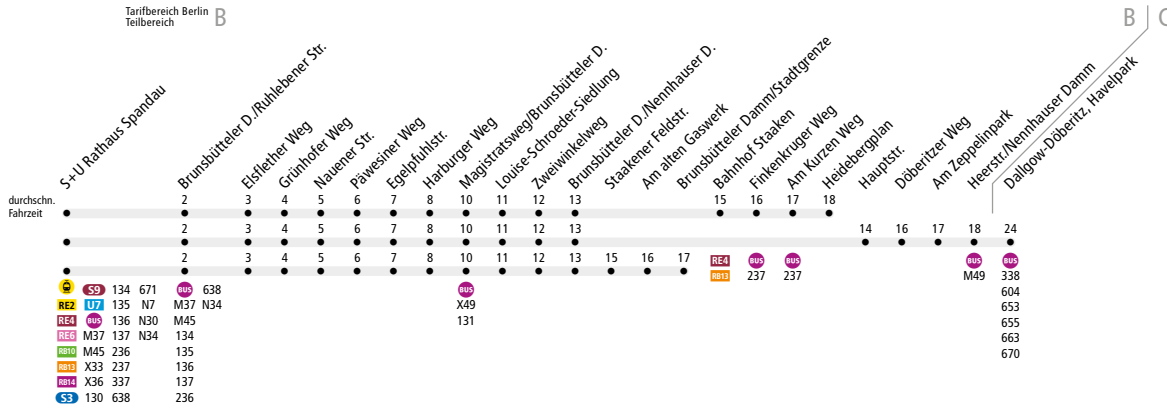

BUS M32 S+U Rath. Spandau ↔ Heidebergplan o. Döberitzer Weg (↔ Dallgow-Döberitz, Havelpark) (oder Brunsbütteler D.)

MetroBus

Linienweg: Altstadt Ring - Klosterstraße - Brunsbütteler Damm - Nennhauser Damm - Finkenkruger Weg - Torweg - Am Heideberg oder Brunsbütteler Damm oder Brunsbütteler Damm - Nennhauser Damm - Heerstraße - Hamburger Chaussee (Dallgow-Döberitz) - Zufahrt Havelpark

	Mo - Fr ca.													
	0:30 - 1:00	1:00 - 4:30	4:30 - 5:00	5:00 - 6:00	6:00 - 6:30	6:30 - 8:00	8:00 - 9:00	9:00 - 13:30	13:30 - 14:00	14:00 - 19:00	19:00 - 19:30	19:30 - 20:00	20:00 - 21:30	21:30 - 0:30
S+U Rathaus Spandau ▶ Brunsbütteler D./Nennhauser D.	30		10		5*			7/7/6		5*		7/7/6		10
Brunsbütteler D./Nennhauser D. ▶ Heidebergplan		30							20					
Brunsbütteler D./Nennhauser D. ▶ Brunsbütteler Damm/Stadtgrenze									20					
Brunsbütteler D./Nennhauser D. ▶ Döberitzer Weg				20		10**		20		10**		20		
Döberitzer Weg ▶ Dallgow-Döberitz, Havelpark										20				
Dallgow-Döberitz, Havelpark ▶ Döberitzer Weg										20				
Döberitzer Weg ▶ Brunsbütteler D./Nennhauser D.				20		10**		20		10**		20		
Brunsbütteler Damm/Stadtgrenze ▶ Brunsbütteler D./Nennhauser D.								20						
Heidebergplan ▶ Brunsbütteler D./Nennhauser D.									20					
Brunsbütteler D./Nennhauser D. ▶ S+U Rathaus Spandau	20	30	10		5*			7/7/6		5*		7/7/6		10

* in den Sommerferien im 7/7/6-Minuten-Takt
** in den Sommerferien im 20-Minuten-Takt

	Sa ca.											So ca.				
	0:30 - 1:00	1:00 - 5:30	5:30 - 6:00	6:00 - 6:30	6:30 - 7:00	7:00 - 7:30	7:30 - 9:00	9:00 - 9:30	9:30 - 19:00	19:00 - 19:30	19:30 - 20:00	20:00 - 21:30	21:30 - 0:30	0:30 - 1:00	1:00 - 7:00	7:00 - 0:30
S+U Rathaus Spandau ▶ Brunsbütteler D./Nennhauser D.	30		20			10			7/7/6			10		30		10
Brunsbütteler D./Nennhauser D. ▶ Heidebergplan		30			40					20				30		20
Brunsbütteler D./Nennhauser D. ▶ Brunsbütteler Damm/Stadtgrenze										20						
Brunsbütteler D./Nennhauser D. ▶ Döberitzer Weg				40						20						20
Döberitzer Weg ▶ Dallgow-Döberitz, Havelpark										20						
Dallgow-Döberitz, Havelpark ▶ Döberitzer Weg										20						
Döberitzer Weg ▶ Brunsbütteler D./Nennhauser D.				40	30					20						20
Brunsbütteler Damm/Stadtgrenze ▶ Brunsbütteler D./Nennhauser D.								20								
Heidebergplan ▶ Brunsbütteler D./Nennhauser D.				40					20					30		20
Brunsbütteler D./Nennhauser D. ▶ S+U Rathaus Spandau	20	30	20			10			7/7/6			10		20	30	10