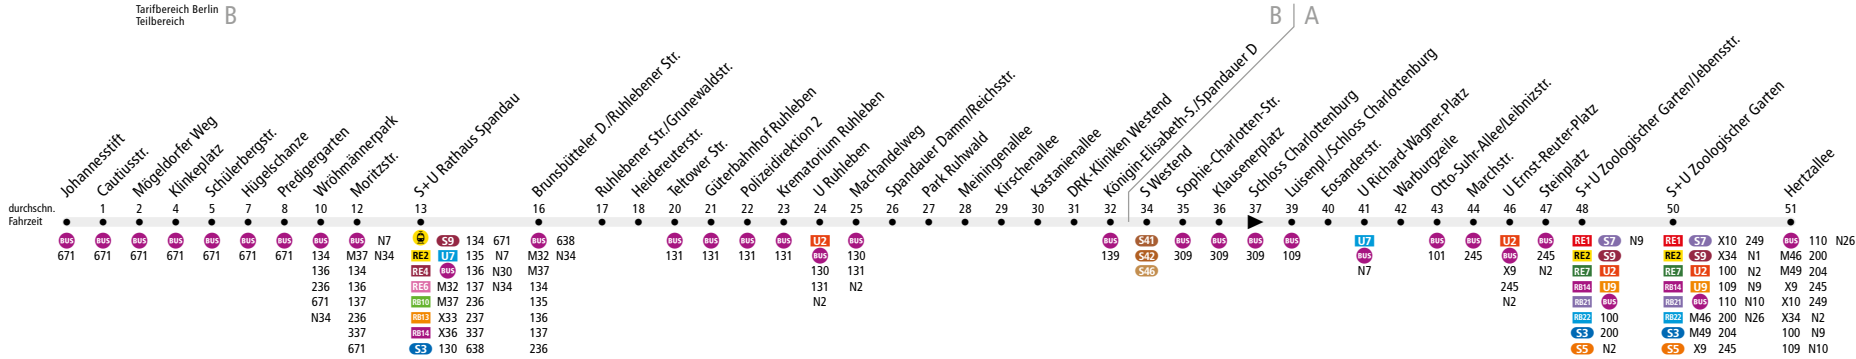

BUS M45 Spandau, Johannesstift ↔ S+U Zoologischer Garten

MetroBus

Tarifbereich Berlin Teilbereich B

	Mo - Do ca.									
	0:30 - 1:00	1:00 - 4:30	4:30 - 5:30	5:30 - 6:00	6:00 - 20:00	20:00 - 20:30	20:30 - 21:00	21:00 - 22:00	22:00 - 0:30	
Johannesstift ▶ S+U Rathaus Spandau		30		20	6		10		20	
S+U Rathaus Spandau ▶ DRK-Kliniken Westend		30	20		10	6		10	20	
DRK-Kliniken Westend ▶ S+U Zoologischer Garten		30	20		10	6	10		20	
S+U Zoologischer Garten ▶ DRK-Kliniken Westend		30		20	6		10		20	
DRK-Kliniken Westend ▶ S+U Rathaus Spandau		30		20	6		10		20	
S+U Rathaus Spandau ▶ Johannesstift	20	30		20	6		10		20	

	Fr ca.										
	0:30 - 1:00	1:00 - 1:30	1:30 - 4:30	4:30 - 5:30	5:30 - 6:00	6:00 - 20:00	20:00 - 20:30	20:30 - 21:00	21:00 - 21:30	21:30 - 0:00	0:00 - 0:30
Johannesstift ▶ S+U Rathaus Spandau		30		20		6		10		20	
S+U Rathaus Spandau ▶ DRK-Kliniken Westend		30		20	10	6		10		20	
DRK-Kliniken Westend ▶ S+U Zoologischer Garten		30		20	10	6		10	10		
S+U Zoologischer Garten ▶ DRK-Kliniken Westend	10		30		20	6		10		10	
DRK-Kliniken Westend ▶ S+U Rathaus Spandau		10		30		6		10	20		10
S+U Rathaus Spandau ▶ Johannesstift	20		30		20	6		10		20	

Linienweg: Schönwalder Allee - Fehrbelliner Tor - Schönwalder Straße - Neuendorfer Straße - Falkenseer Platz - Altstädter Ring - Klosterstraße - Ruhlebener Straße - Charlottenburger Chaussee (zurück: Charlottenburger Chaussee - Rominter Allee - Hempelsteig - Stendelweg - Charlottenburger Chaussee) - Spandauer Damm - Otto-Suhr-Allee - Richard-Wagner-Platz - Otto-Suhr-Allee - Ernst-Reuter-Platz - Hardenbergstraße - Hardenbergplatz - Hertzallee