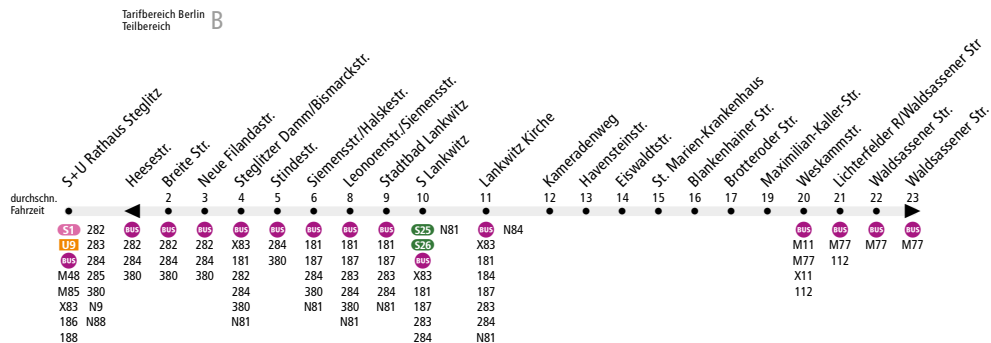

BUS M82 S+U Rathaus Steglitz ↔ Marienfelde, Waldsassener Str.

MetroBus

Linienweg: Albrechtstraße (zurück: Albrechtstraße - Kuhlighshofstraße - Steglitzer Kreisel) - Steglitzer Damm - Bismarckstraße - Albrechtstraße - Siemensstraße - Leonorenstraße - Paul-Schneider-Straße - Gallwitzallee - Tautenburger Straße - Maximilian-Kaller-Straße - Weskammstraße - Waldsassener Straße

	Mo - Fr ca.								
	0:30 - 4:30	4:30 - 6:00	6:00 - 7:00	7:00 - 9:00	9:00 - 13:00	13:00 - 18:00	18:00 - 22:30	22:30 - 23:00	23:00 - 0:30
S+U Rathaus Steglitz ▶ Waldsassener Str.	30	20	10	7/7/6*	10	7/7/6*	10		20
Waldsassener Str. ▶ S+U Rathaus Steglitz	30	20	10	7/7/6*	10	7/7/6*	10		20

* in allen Schulferien im 10-Minuten-Takt

	Sa ca.				So ca.					
	0:30 - 5:30	5:30 - 9:00	9:00 - 22:30	22:30 - 23:00	23:00 - 0:30	0:30 - 7:00	7:00 - 10:00	10:00 - 22:30	22:30 - 23:00	23:00 - 0:30
S+U Rathaus Steglitz ▶ Waldsassener Str.	30	20	10		20	30	20	10		20
Waldsassener Str. ▶ S+U Rathaus Steglitz	30	20	10	20		30	20	10		20