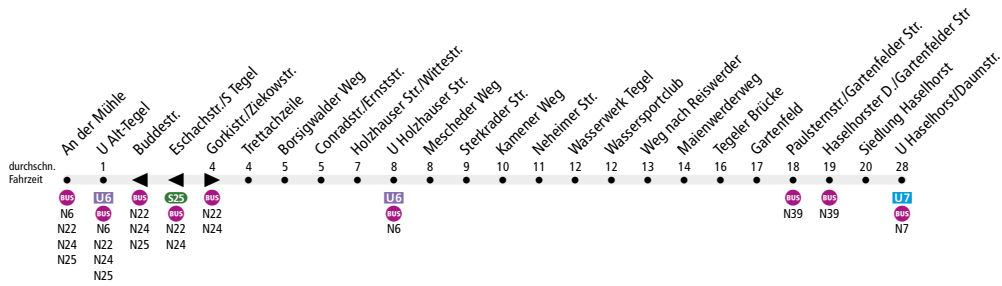

Tariffbereich Berlin  
Teilbereich B

**Ab 9. Dezember 2018**

**Haltestellenumbenennung.** Die Haltestelle Tegel-Center wird in **Buddestr.** umbenannt, da es das ehemals namensgebende Einkaufszentrum nicht mehr gibt.

**Bitte beachten!** Haltestellenaufhebung: Die Haltestelle Buddestr. ist in Richtung U Haselhorst ersatzlos aufgehoben worden. Wegen Bauarbeiten wird die Haltestelle U Haselhorst nicht bedient.

**Linienweg:** An der Mühle - Karolinenstraße (zurück: Karolinenstraße) - Berliner Straße - Bernstorffstraße - Buddestraße - Gorkistraße - Ziekowstraße - Conradstraße - Ernststraße - Schubartstraße - Holzhauser Straße - Bernauer Straße - Gartenfelder Straße - Daumstraße - Ferdinand-Friedens-burg-Platz

	Nächte So/Mo - Do/Fr ca.	Nacht Fr/Sa ca.	Nacht Sa/So ca.
	0:30 - 4:30	0:30 - 5:30	0:30 - 6:30
<b>U Alt-Tegel ▶ U Haselhorst</b>	30	30	30
<b>U Haselhorst ▶ U Alt-Tegel</b>	30	30	30