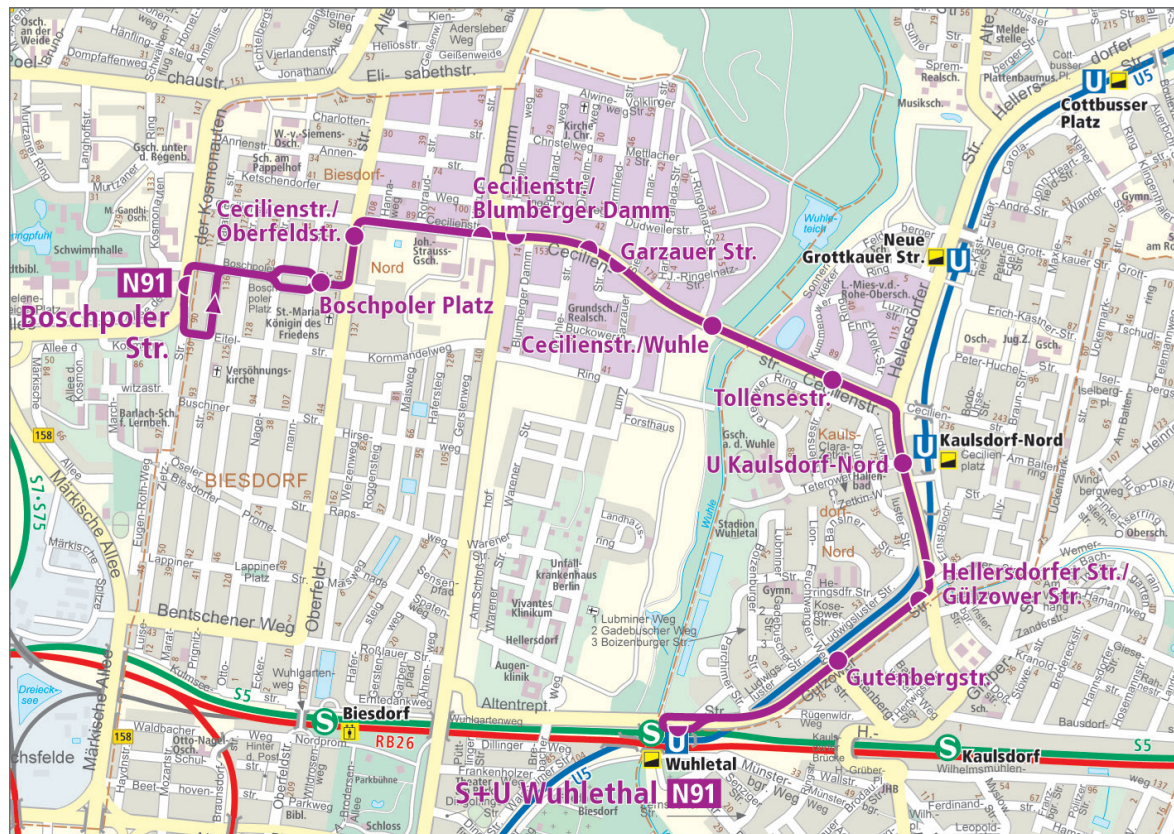

Tarifbereich Berlin Teilbereich B

durchsch. Fahrzeit	2	2	4	5	7	8	9	9	11	12	13
	S5	N5	N5	N5	N5	N5	N5	N5	N5	N5	M8
	N90	N90	N90	N90	N90	N90	N90	N90	N90	N90	N90
	N5	N5	N5	N5	N5	N5	N5	N5	N5	N5	N5
	N69	N69	N69	N69	N69	N69	N69	N69	N69	N69	N69
	N90	N90	N90	N90	N90	N90	N90	N90	N90	N90	N90
	N95	N95	N95	N95	N95	N95	N95	N95	N95	N95	N95

Benutzung Haustür-Service

- Im markierten Gebiet können Sie mit dem Kleinbus zum normalen VBB-Tarif in die Nähe Ihrer Haustür gebracht werden.
- Bitte beim Einstieg dem Fahrpersonal Ihr Fahrziel nennen.
- Die Reihenfolge des Ausstiegs legt das Fahrpersonal fest.
- Der Haustür-Service wird nur unter normalen Betriebsbedingungen und in für Kleinbussen befahrbaren Straßen angeboten.
- Der Ausstieg ist nur an geeigneten Orten möglich. Die Entscheidung trifft das Fahrpersonal.
- Das Angebot kann nicht garantiert werden und gilt nur innerhalb des Fahrplans.
- Ein Zustieg ist nur an Haltestellen möglich.

Linienweg: Bahnhofsvorplatz S+U Wuhletal - Altentreptower Straße - Gülzower Straße - Hellersdorfer Straße - Cecilienstraße - Haustür-Service in Biesdorf-Nord - Oberfeldstraße - Bospholer Straße - Bospholer Platz - Bospholer Straße - Allee der Kosmonauten (zurück: Allee der Kosmonauten - Eitelstraße - Maratstraße - Bospholer Straße)

	Nächte So/Mo - Do/Fr ca.	Nacht Fr/Sa ca.	Nacht Sa/So ca.	
	0:30 - 4:00	0:30 - 5:00	0:30 - 6:30	6:30 - 7:00
S+U Wuhletal ▶ Bospholer Str.	30	30	30	-
Bospholer Str. ▶ S+U Wuhletal	30	30	30	

i Kein Haustür-Service:
• Nacht Silvester/Neujahr