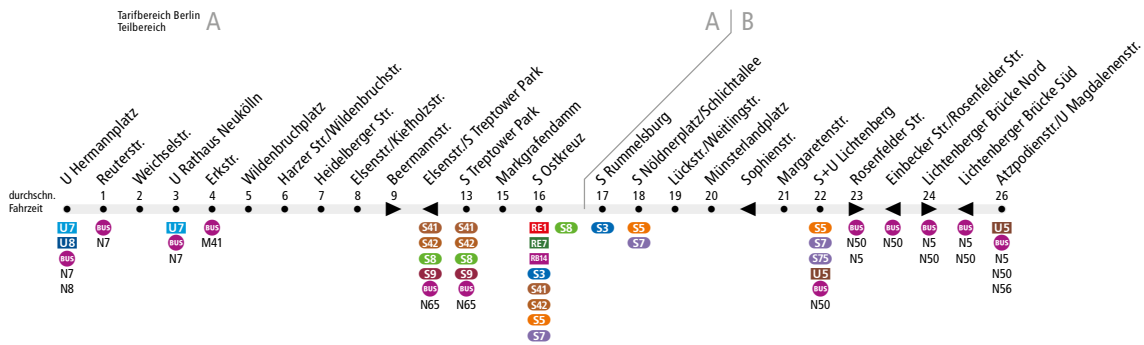

BUS N94 U Hermannplatz ↔ U Magdalenenstr.

Linienweg: Hermannplatz - Karl-Marx-Straße - Erkstraße - Wildenbruchstraße - Karl-Kunger-Straße - Eisenstraße - An den Treptowers - Markgrafendamm - Hauptstraße - Karlshorster Straße - Nöldnerstraße - Nöldnerplatz - Lückstraße - Weitlingstraße - Skandinavische Straße - Rosenfelder Straße (zurück: Rosenfelder Straße - Einbecker Straße - Weitlingstraße) - Frankfurter Allee

	Nächte So/Mo - Do/Fr ca.	Nacht Fr/Sa ca.	Nacht Sa/So ca.	
	0:30 - 4:00	0:30 - 5:00	0:30 - 6:30	6:30 - 7:00
U Hermannplatz ▶ Atzpodiensstr./U Magdalenenstr.	30	30	30	
Atzpodiensstr./U Magdalenenstr. ▶ U Hermannplatz	30	30	30	-