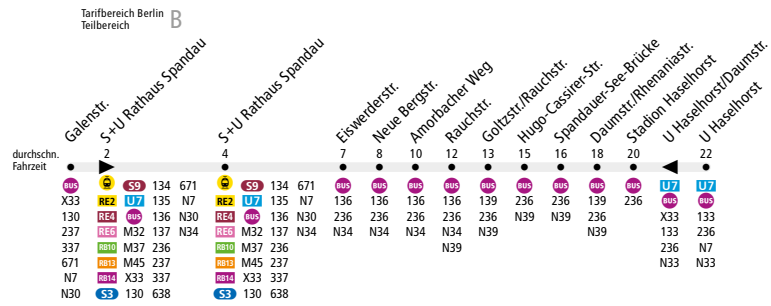

# BUS X36 S+U Rathaus Spandau ↔ U Haselhorst

ExpressBus

Linienweg: Seefeldler Str. - Altstädter Ring - Falkenseer Platz - Neuendorfer Straße - Streitstraße - Rauchstraße - Hugo-Cassirer-Straße - Pohleseestraße - Daumstraße - Ferdinand-Friedensburg-Platz

	Mo - Fr ca.	
	6:00 - 12:00	12:00 - 19:00
S+U Rathaus Spandau ▶ U Haselhorst	10*	10
U Haselhorst ▶ S+U Rathaus Spandau	10*	10

\* in den Sommerferien im 20-Minuten-Takt

www.BVG.de · info@bvg.de

Dieses Infoprodukt wurde mit außerordentlicher Sorgfalt erstellt. Dennoch können sich bei der Fülle des Materials Fehler einschleichen. Daher sind alle gemachten Angaben ohne Gewähr.  
Great care went into creating this informational product. Given the volume of material, however, errors may be possible. All information here is therefore subject to change.