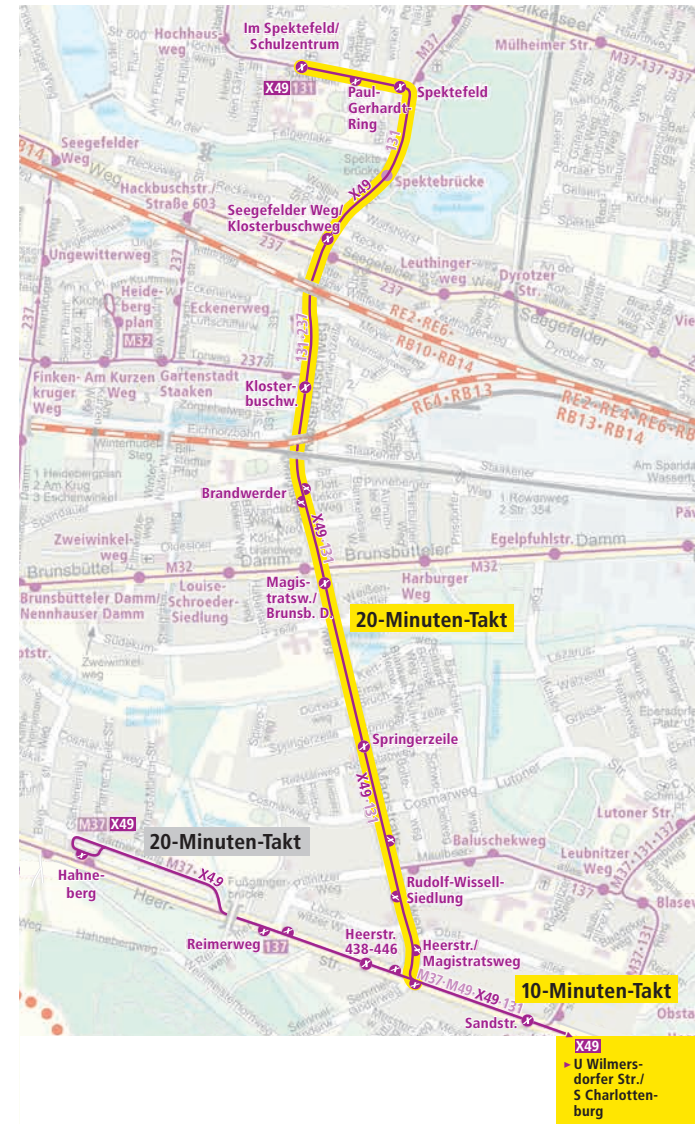

BUS X49 Staaken, Hahneberg (oder Spandau, Im Spektefeld) ↔ U Wilmersdorfer Str./S Charlottenburg

ExpressBus

Tarfbereich Berlin Teilbereich B

i Ab 10.12.2017

Linienverlängerung, Flügelung und Betriebszeitenausweitung. An ihrem östlichen Ende wird die Linie von ihrem bisherigen Endpunkt S Messe Nord/ICC mit allen Fahrten bis U Wilmersdorfer Str./S Charlottenburg (Name bisher nur U Wilmersdorfer Str., zur Umbenennung der Haltestelle siehe auch Linien 309, 310) verlängert.

Am westlichen Ende wird die Linie an der Haltestelle Heerstr./Magistratsweg geflügelt. Ein Flügel verkehrt wie bisher nach Hahneberg, der neu einzurichtende Flügel fährt über Magistratsweg, Klosterbuschweg, Am Kiesteich und Im Spektefeld zur Endhaltestelle Im Spektefeld/Schulzentrum. Mo-Fr besteht von ca. 6:30 bis 9:30 Uhr und von ca. 13:00 bis 20:00 Uhr auf der Hauptstrecke ein 10- und auf den beiden Ästen jeweils ein 20-Minuten Takt. Auch samstags wird die Linie zukünftig betrieben. Von ca. 11:00 bis 18:00 Uhr wird auf der Strecke Hahneberg ↔ U Wilmersdorfer Str./S Charlottenburg ein 20-Minuten-Takt angeboten. Auf dem mit der Linie X34 gemeinsam bedienten Streckenabschnitt ergänzen sich beide Linien zu einem 10-Minuten-Takt.

Linienweg: Gärtnerering - Heerstraße oder Im Spektefeld - Am Kiesteich - Klosterbuschweg - Magistratsweg - Heerstraße - Theodor-Heuss-Platz - Masurenallee - Neue Kantstraße - Kantstraße - Windscheidstraße - Stuttgarter Platz (zurück: Stuttgarter Platz - Krumme Straße - Kantstraße)