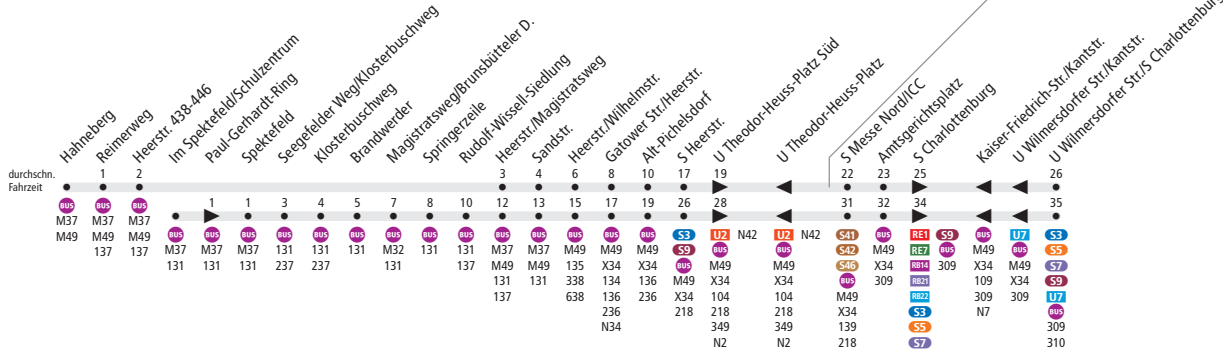

BUS X49 Staaken, Hahneberg (oder Spandau, Im Spektefeld) ↔ U Wilmersdorfer Str./S Charlottenburg

ExpressBus

Tarfbereich Berlin Teilbereich B

i Ab 10.12.2017

Linienverlängerung, Flügelung und Betriebszeitenausweitung. An ihrem östlichen Ende wird die Linie von ihrem bisherigen Endpunkt S Messe Nord/ICC mit allen Fahrten bis U Wilmersdorfer Str./S Charlottenburg (Name bisher nur U Wilmersdorfer Str., zur Umbenennung der Haltestelle siehe auch Linien 309, 310) verlängert.

Am westlichen Ende wird die Linie an der Haltestelle Heerstr./Magistratsweg geflügelt. Ein Flügel verkehrt wie bisher nach Hahneberg, der neu einzurichtende Flügel fährt über Magistratsweg, Klosterbuschweg, Am Kiesteich und Im Spektefeld zur Endhaltestelle Im Spektefeld/Schulzentrum. Mo-Fr besteht von ca. 6:30 bis 9:30 Uhr und von ca. 13:00 bis 20:00 Uhr auf der Hauptstrecke ein 10- und auf den beiden Ästen jeweils ein 20-Minuten Takt. Auch samstags wird die Linie zukünftig betrieben. Von ca. 11:00 bis 18:00 Uhr wird auf der Strecke Hahneberg ↔ U Wilmersdorfer Str./S Charlottenburg ein 20-Minuten-Takt angeboten. Auf dem mit der Linie X34 gemeinsam bedienten Streckenabschnitt ergänzen sich beide Linien zu einem 10-Minuten-Takt.

Linienweg: Gärtnerering - Heerstraße oder Im Spektefeld - Am Kiesteich - Klosterbuschweg - Magistratsweg - Heerstraße - Theodor-Heuss-Platz - Masurenallee - Neue Kantstraße - Kantstraße - Windscheidstraße - Stuttgarter Platz (zurück: Stuttgarter Platz - Krumme Straße - Kantstraße)