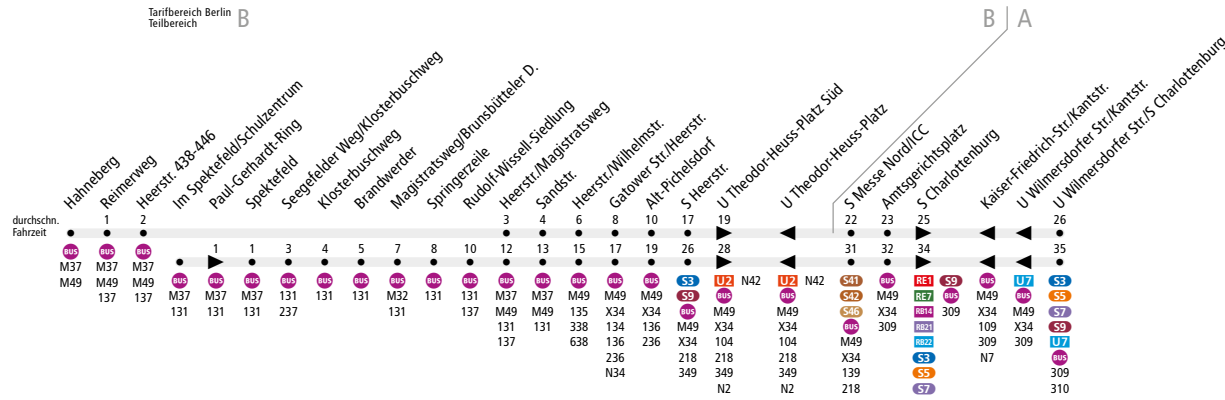

# BUS X49 Staaken, Hahneberg (oder Spandau, Im Spektefeld) ↔ U Wilmersdorfer Str./S Charlottenburg

ExpressBus

Linienweg: Gärtnerieing - Heerstraße oder Im Spektefeld - Am Kiesteich - Klosterbuschweg - Magistratsweg - Heerstraße - Theodor-Heuss-Platz - Masurenallee - Neue Kantstraße - Kantstraße - Windscheidstraße - Stuttgarter Platz (zurück: Stuttgarter Platz - Krumme Straße - Kantstraße)

	Mo - Fr ca.					Sa ca.			
	6:30 - 7:00	7:00 - 9:30	9:30 - 10:00	10:00 - 13:00	13:00 - 20:00	20:00 - 20:30	11:00 - 11:30	11:30 - 18:00	18:00 - 18:30
Im Spektefeld/Schulzentrum ▶ Heerstr./Magistratsweg	20*		Kein Betrieb		20*	-		-	
Hahneberg ▶ Heerstr./Magistratsweg	20		Kein Betrieb		20	-	20		-
Heerstr./Magistratsweg ▶ U Wilmersdorfer Str./S Charlottenburg	10**		Kein Betrieb		10**	-	20		-
U Wilmersdorfer Str./S Charlottenburg ▶ Heerstr./Magistratsweg	-	10**		Kein Betrieb		10**	-	20	
Heerstr./Magistratsweg ▶ Hahneberg	-	20		Kein Betrieb		20	-	20	
Heerstr./Magistratsweg ▶ Im Spektefeld/Schulzentrum	-	20*		Kein Betrieb		20*	-		