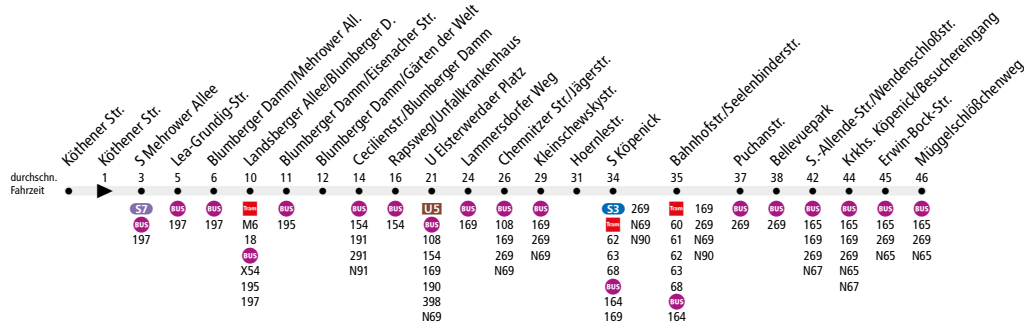

BUS X69 Marzahn-West, Köthener Str.
 ↔ Köpenick, Müggelschlößchenweg

ExpressBus

Tarfbereich Berlin
 Teilbereich B

Linienweg: Wuhletalstraße - Märkische Allee - Mehrower Allee - Blumberger Damm - Köpenicker Straße - Heesestraße - Heerstraße - Chemnitzer Straße - Kaulsdorfer Straße - Mahlsdorfer Straße (zurück: Mahlsdorfer Straße - Am Bahndamm - Alte Kaulsdorfer Straße - Kaulsdorfer Straße) - Bahnhofstraße - Friedrichshagener Straße - Salvador-Allende-Straße - Müggelschlößchenweg

	Mo - Fr ca.		Sa ca.	So ca.
	5:00 - 5:30	5:30 - 21:00	9:00 - 21:00	9:00 - 20:00
Köthener Str. ▶ Müggelschlößchenweg	20		20	20
Müggelschlößchenweg ▶ Köthener Str.	-	20	20	20

www.BVG.de - info@bvg.de

Dieses Infoprodukt wurde mit außerordentlicher Sorgfalt erstellt. Dennoch können sich bei der Fülle des Materials Fehler einschleichen. Daher sind alle gemachten Angaben ohne Gewähr.
 Great care went into creating this informational product. Given the volume of material, however, errors may be possible. All information here is therefore subject to change.