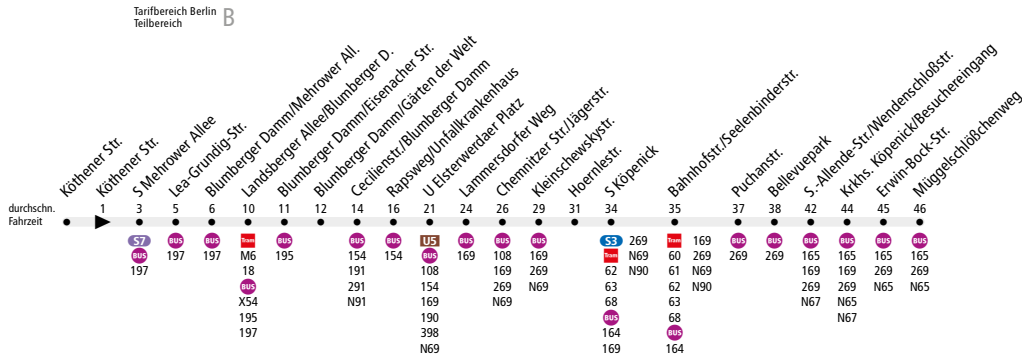

BUS X69 Marzahn-West, Köthener Str.
 ↔ Köpenick, Müggelschlöbchenweg

ExpressBus

Ab 8. April 2018

Betriebszeiterweiterung. Sonntags wird die Betriebszeit morgens und abends um eine Stunde ausgeweitet. Statt wie bisher von ca. 10:00 bis 19:00 Uhr verkehrt die Linie von ca. 9:00 bis 20:00 Uhr.

Linienweg: Wuhletalstraße - Märkische Allee - Mehrower Allee - Blumberger Damm - Köpenicker Straße - Heesestraße - Heerstraße - Chemnitzer Straße - Kaulsdorfer Straße - Mahlsdorfer Straße (zurück: Mahlsdorfer Straße - Am Bahndamm - Alte Kaulsdorfer Straße - Kaulsdorfer Straße) - Bahnhofstraße - Friedrichshagener Straße - Salvador-Allende-Straße - Müggelschlöbchenweg

| | Mo - Fr ca. | | Sa ca. | So ca. |
|--|-------------|--------------|--------------|--------------|
| | 5:00 - 5:30 | 5:30 - 21:00 | 9:00 - 21:00 | 9:00 - 20:00 |
| Köthener Str. ▶ Müggelschlöbchenweg | 20 | | 20 | 20 |
| Müggelschlöbchenweg ▶ Köthener Str. | - | 20 | 20 | 20 |