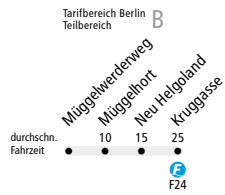

**F23****Rahnsdorf, Müggelwerderweg ↔ Rahnsdorf, Kruggasse**

Saisonbetrieb

	Di - Fr ca.	Sa ca.	So ca.
	10:00 - 19:00	10:00 - 20:00	10:00 - 20:00
<b>Müggelwerderweg ↔ Kruggasse</b>	<b>60</b>	<b>60</b>	<b>60</b>

**i Bitte beachten:** Die Saison beginnt am 1. Samstag im April oder Karfreitag (je nachdem, welcher Termin früher liegt) und endet am letzten Sonntag im Oktober oder mit dem Ende der Herbstferien in Berlin (je nachdem, welcher Termin später liegt).