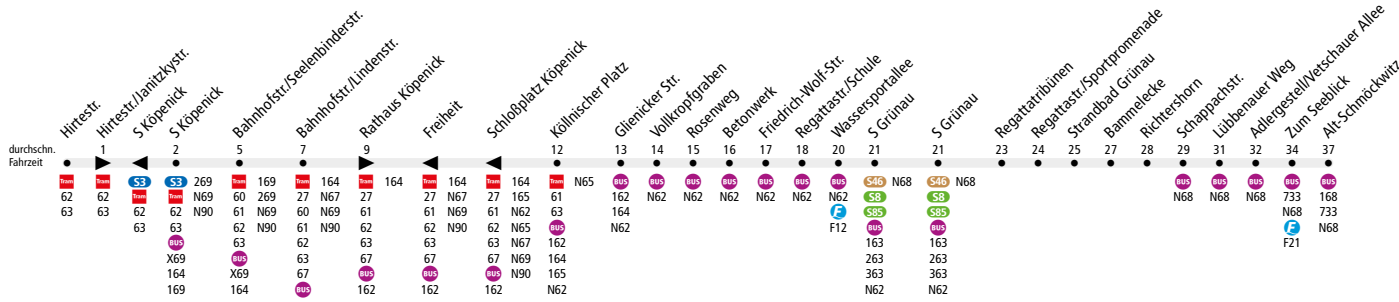

Tarifbereich Berlin Teilbereich B

\* Die Haltestelle **Bammelecke** wird nur vom 30.03. bis 04.11.2018 bedient.

Linienweg: Hirtestraße - Mahlsdorfer Straße - Bahnhofstraße (zurück: Bahnhofstraße - Stellingdamm) - Lindenstraße - Damnbrücke - Alt-Köpenick - Schloßplatz (zurück: Schloßplatz - Müggelheimer Straße - Kietzer Straße - Kirchstraße - Damnbrücke) - Köllnischer Platz - Grünauer Straße - Regattastraße - Wassersportallee - Adlergestell - Waldtrasse - Zur Uferbahn - Regattastraße - Sportpromenade - Vetschauer Allee - Adlergestell - Alt-Schmöckwitz (zurück: Adlergestell)

	Mo - Fr ca.	Sa ca.	So ca.
	4:30 - 0:30	5:30 - 0:30	7:00 - 0:30
S Köpenick ▶ Alt-Schmöckwitz	20	20	20
Alt-Schmöckwitz ▶ S Köpenick	20	20	20