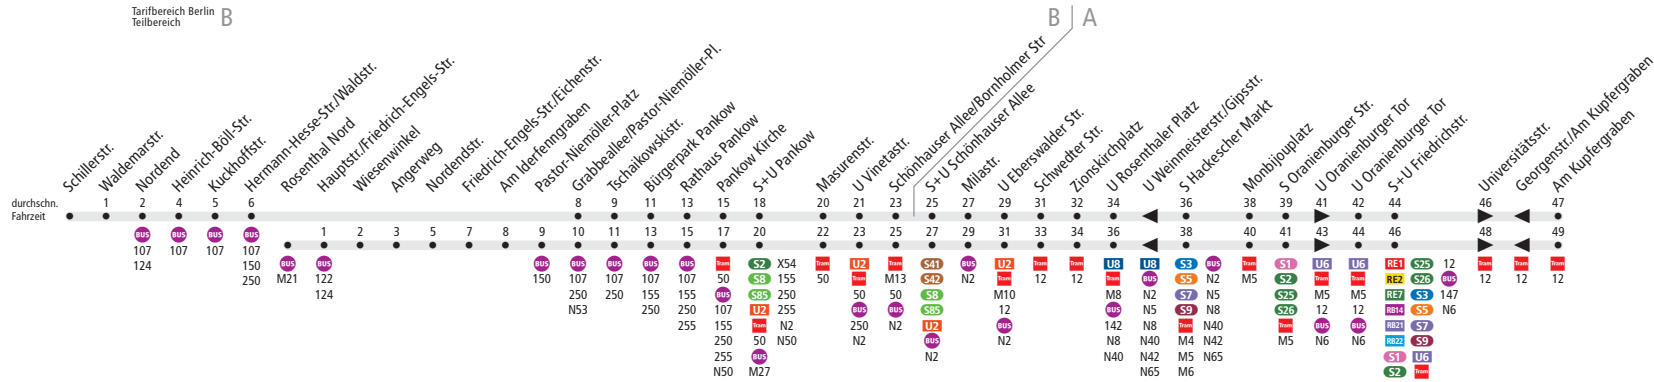

MetroTram

Ab 10.12.2017

**Taktverdichtung.** Montags bis freitags in der Zeit von ca. 6:00 bis 20:00 Uhr wird auf dem Streckenabschnitt Am Kupfergraben ↔ Grabbeallee/Pastor-Niemöller-Platz ein 7½-Minuten-Takt angeboten (bisher 10-Minuten-Takt). Auf den Außenästen Grabbeallee/Pastor-Niemöller-Platz ↔ Rosenthal Nord und Grabbeallee/Pastor-Niemöller-Platz ↔ Schillerstr. wird in dieser Zeit ein 15-Minuten-Takt angeboten (bisher 20-Minuten-Takt). Zudem erfolgt der Einsatz größerer Fahrzeuge.

**Linienweg:** Schillerstraße - Dietzgenstraße - Ossietzkyplatz - Hermann-Hesse-Straße - Pastor-Niemöller-Platz oder Quickborner Straße - Wilhelmsruher Damm - Friedrich-Engels-Straße - Pastor-Niemöller-Platz - Grabbeallee - Schönholzer Straße - Breite Straße - Berliner Straße - Schönhauser Allee - Kastanienallee - Weinbergsweg - Rosenthaler Straße - Oranienburger Straße (zurück: Oranienburger Straße - Kleine Präsidentenstraße - Garnisonkirchplatz - Henriette-Herz-Platz - An der Spandauer Brücke - Rosenthaler Straße) - Friedrichstraße - Dorotheenstraße (zurück: Dorotheenstraße - Am Kupfergraben - Georgenstraße - Planckstraße - Dorotheenstraße)