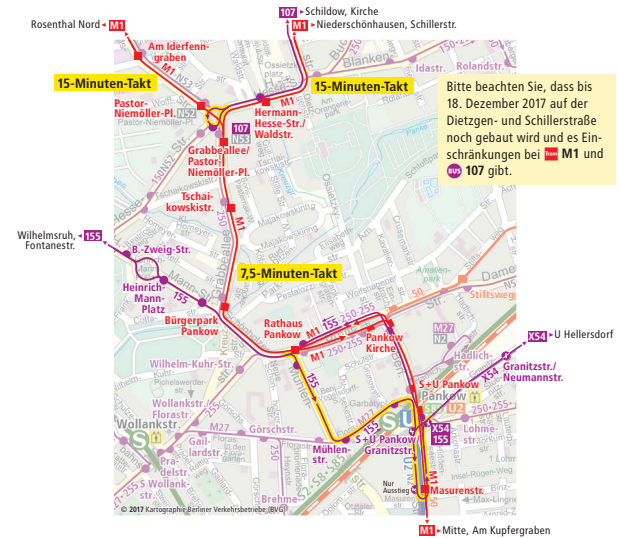

MetroTram

Ab 10.12.2017

**Taktverdichtung.** Montags bis freitags in der Zeit von ca. 6:00 bis 20:00 Uhr wird auf dem Streckenabschnitt Am Kupfergraben ↔ Grabbeallee/Pastor-Niemöller-Platz ein 7½-Minuten-Takt angeboten (bisher 10-Minuten-Takt). Auf den Außenästen Grabbeallee/Pastor-Niemöller-Platz ↔ Rosenthal Nord und Grabbeallee/Pastor-Niemöller-Platz ↔ Schillerstr. wird in dieser Zeit ein 15-Minuten-Takt angeboten (bisher 20-Minuten-Takt). Zudem erfolgt der Einsatz größerer Fahrzeuge.

**Linienweg:** Schillerstraße - Dietzgenstraße - Ossietzkyplatz - Hermann-Hesse-Straße - Pastor-Niemöller-Platz oder Quickborner Straße - Wilhelmsruher Damm - Friedrich-Engels-Straße - Pastor-Niemöller-Platz - Grabbeallee - Schönholzer Straße - Breite Straße - Berliner Straße - Schönhauser Allee - Kastanienallee - Weinbergsweg - Rosenthaler Straße - Oranienburger Straße (zurück: Oranienburger Straße - Kleine Präsidentenstraße - Garnisonkirchplatz - Henriette-Herz-Platz - An der Spandauer Brücke - Rosenthaler Straße) - Friedrichstraße - Dorotheenstraße (zurück: Dorotheenstraße - Am Kupfergraben - Georgenstraße - Planckstraße - Dorotheenstraße)