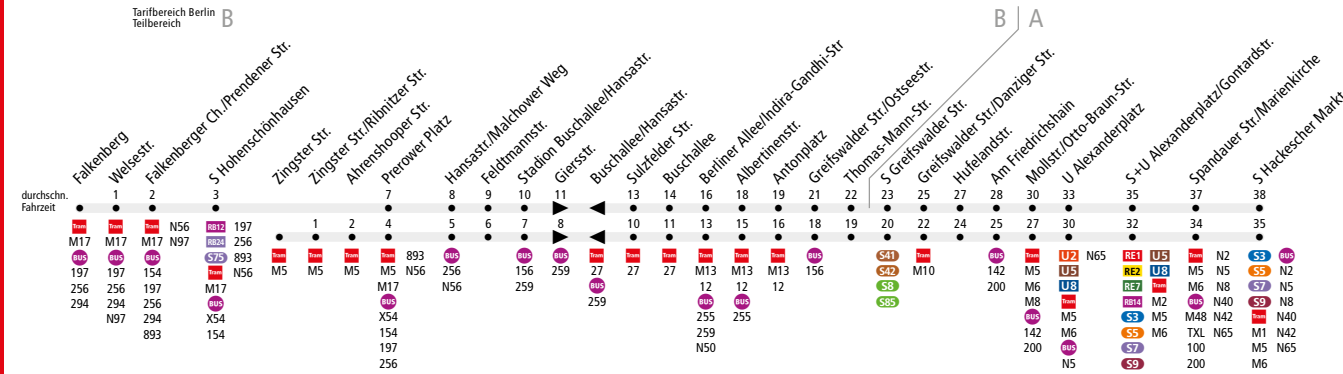

M4

Hohenschönhausen, Zingster Str. oder Falkenberg ↔ S Hackescher Markt

MetroTram

Linienweg: Wendeschleife Falkenberg - Falkenberger Chaussee - Prerower Platz oder Zingster Straße - Prerower Platz - Falkenberger Chaussee - Hansastrasse - Buschallee - Berliner Allee - Antonplatz - Greifswalder Straße - Otto-Braun-Straße - Wadzeckstraße - Bernhard-Weiß-Straße - Alexanderplatz - Gontardstraße - Karl-Liebknecht-Straße - Spandauer Straße - Henriette-Herz-Platz (zurück: Spandauer Straße)

	Mo - Do ca.																							
	0:00 - 0:30	0:30 - 1:00	1:00 - 4:30	4:30 - 5:00	5:00 - 5:30	5:30 - 6:00	6:00 - 6:30	6:30 - 7:00	7:00 - 8:30	8:30 - 9:00	9:00 - 9:30	9:30 - 13:30	13:30 - 14:00	14:00 - 14:30	14:30 - 15:00	15:00 - 19:30	19:30 - 20:00	20:00 - 20:30	20:30 - 21:00	21:00 - 21:30	21:30 - 23:30	23:30 - 0:00		
Falkenberg → Prerower Platz	30			20	15	6/7/7*			10			10*		6/7/7*	10 ^{oo}				20		30		30	
Zingster Str. → Prerower Platz		20				6/7/7*								10*						13				
Prerower Platz → Sulzfelder Str.			30			6/7/7		3/4/4**			5		5**		5 ^{ooo}			6/7/7			6/7/7***			
Sulzfelder Str. → S Hackescher Markt				10		6/7/7		3/4/4**			5		5**		3/4/4 ^{ooo}			6/7/7			6/7/7***		10	
S Hackescher Markt → Sulzfelder Str.	10			20	10	6/7/7		5			5		5**		3/4/4 ^{ooo}			6/7/7			6/7/7***		10	
Sulzfelder Str. → Prerower Platz	10			20	10	6/7/7		5			5		5**		3/4/4 ^{ooo}			6/7/7			6/7/7***		10	
Prerower Platz → Zingster Str.						13		10			10		10**		6/7/7*			10		10 ^o		13		20
Prerower Platz → Falkenberg			30			10		10			10		10**		6/7/7*			10		10 ^{oo}		20		