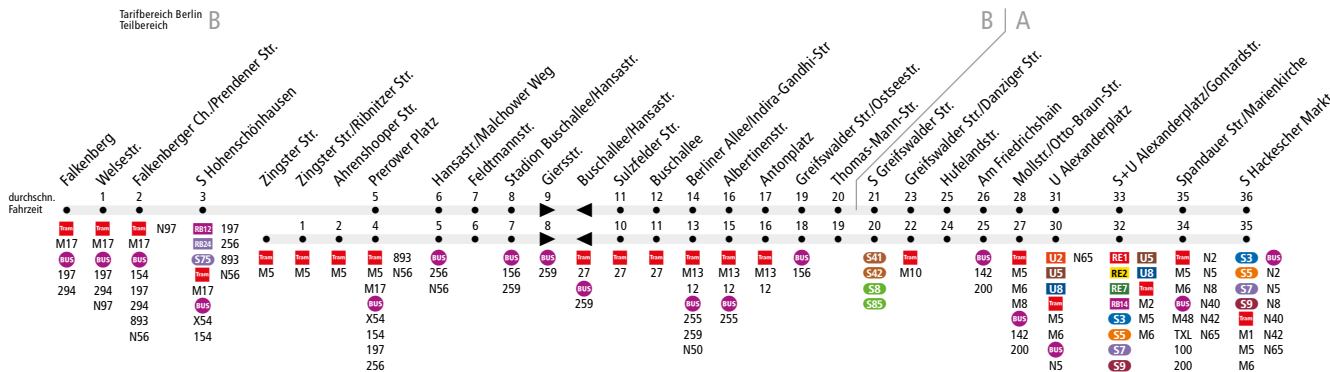

M4 Falkenberg oder Hohenschönhausen, Zingster Str. ← S Hackescher Markt

MetroTram

Linienweg: Wendeschleife Falkenberg - Falkenberger Chaussee - Prerower Platz oder Zingster Straße - Prerower Platz - Falkenberger Chaussee - Hansastraße - Buschallee - Berliner Allee - Antonplatz - Greifswalder Straße - Otto-Braun-Straße - Wadzeckstraße - Bernhard-Weiß-Straße - Alexanderplatz - Gontardstraße - Karl-Liebknecht-Straße - Spandauer Straße - Henriette-Herz-Platz (zurück: Spandauer Straße)

	Mo - Do ca.																							
	0:00 - 0:30	0:30 - 1:00	1:00 - 4:30	4:30 - 5:00	5:00 - 5:30	5:30 - 6:00	6:00 - 6:30	6:30 - 7:00	7:00 - 8:30	8:30 - 9:00	9:00 - 9:30	9:30 - 13:30	13:30 - 14:00	14:00 - 14:30	14:30 - 15:00	15:00 - 19:30	19:30 - 20:00	20:00 - 20:30	20:30 - 21:00	21:00 - 21:30	21:30 - 23:30	23:30 - 0:00		
Falkenberg → Prerower Platz		30			20	15	6/7/7*				10		10*		6/7/7*	10 ⁰⁰			20		30		30	
Zingster Str. → Prerower Platz		20				15	6/7/7*				10		10*		6/7/7*	10 ⁰⁰				13				
Prerower Platz → Sulzfelder Str.		20		30			6/7/7				5		5**		3/4/4**	5 ⁰⁰⁰			6/7/7		6/7/7***			
Sulzfelder Str. → S Hackescher Markt		20		30		10	6/7/7				5		5**		3/4/4**	5 ⁰⁰⁰			6/7/7		6/7/7***		10	
S Hackescher Markt → Sulzfelder Str.	10	30		20	10	10	6/7/7	5			3/4/4**		5		3/4/4**	3/4/4 ⁰⁰⁰			5 ⁰⁰⁰		6/7/7		6/7/7***	10
Sulzfelder Str. → Prerower Platz	10	30		20	10	10	6/7/7	5			3/4/4**		5		3/4/4**	3/4/4 ⁰⁰⁰			5 ⁰⁰⁰		6/7/7		6/7/7***	10
Prerower Platz → Zingster Str.	20					13	10	6/7/7*			10		10**		6/7/7*	10 ⁰⁰			10		10 ⁰⁰			20
Prerower Platz → Falkenberg	20		30			20	10	6/7/7*			10		10**		6/7/7*	10 ⁰⁰			10		10 ⁰⁰			20