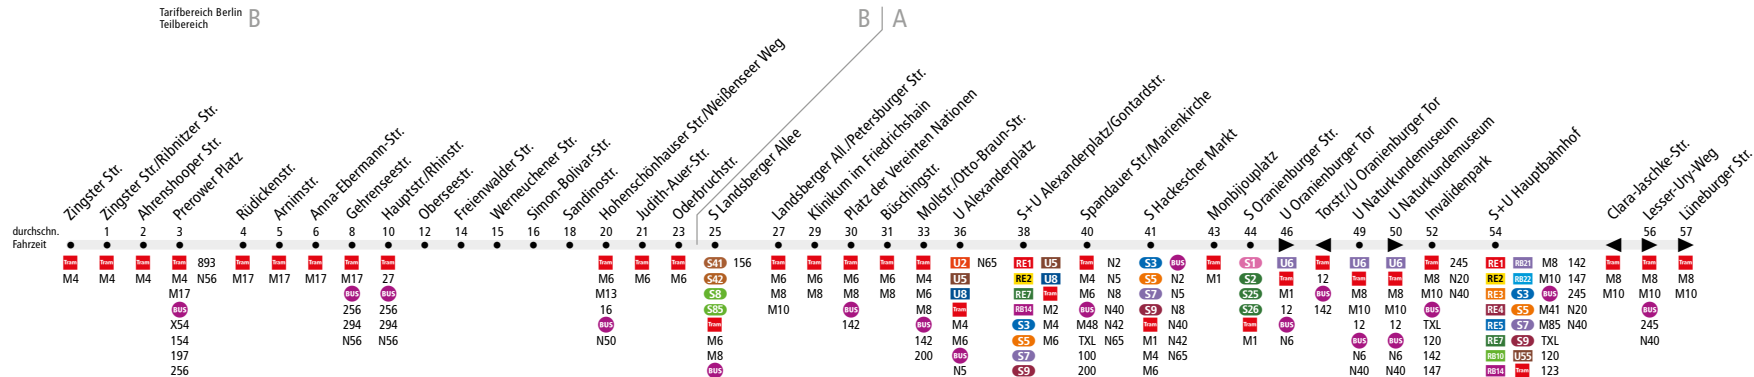

M5 Hohenschönhausen, Zingster Str. ↔ S Hackescher Markt

↔ S+U Hauptbahnhof

MetroTram

Tarfbereich Berlin Teilbereich B

Linienweg: Zingster Straße - Prerower Platz - Rüdickenstraße - Wartenberger Straße - Hauptstraße - Konrad-Wolf-Straße - Hohenschönhauser Straße - Oderbruchstraße - Landsberger Allee - Platz der Vereinten Nationen - Mollstraße - Otto-Braun-Straße - Wadzeckstraße - Bernhard-Weiß-Straße - Alexanderplatz - Gontardstraße - Karl-Liebknecht-Straße - Spandauer Straße - Henriette-Herz-Platz - An der Spandauer Brücke - Oranienburger Straße (zurück: Oranienburger Straße - Kleine Präsidentenstraße - Spandauer Straße) - Friedrichstraße - Chausseestraße - Invalidenstraße - Alt-Moabit - Emma-Herwegh-Straße - Clara-Jaschke-Straße (zurück: Clara-Jaschke-Straße - Invalidenstraße)

	Mo - Fr ca.													
	0:30 - 4:30	4:30 - 5:00	5:00 - 5:30	5:30 - 6:00	6:00 - 6:30	6:30 - 9:00	9:00 - 9:30	9:30 - 13:00	13:00 - 13:30	13:30 - 20:00	20:00 - 20:30	20:30 - 21:00	21:00 - 0:00	0:00 - 0:30
Zingster Str. ▶ Landsberger Al./Petersburger Str.	30	20	10			5		10		5		10		30
Landsberger Al./Petersburger Str ▶ S Hackescher Markt	30		20					10					20	
S Hackescher Markt ▶ S+U Hauptbahnhof	-							20						
S+U Hauptbahnhof ▶ S Hackescher Markt	-							20						
S Hackescher Markt ▶ Landsberger Al./Petersburger Str.	30		20					10					20	
Landsberger Al./Petersburger Str ▶ Zingster Str.	30	20		10		5		10		5		10		20