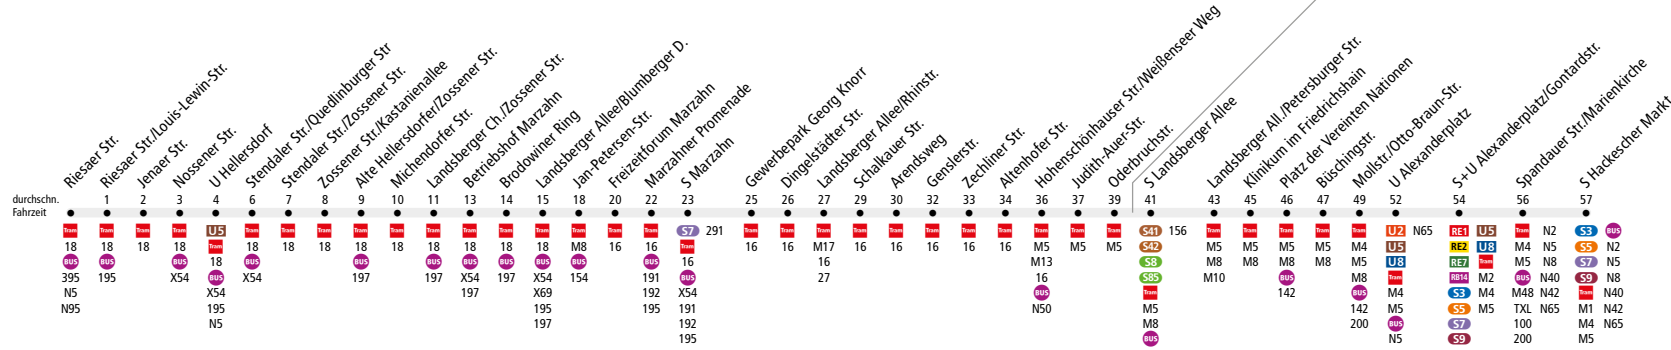

M6 Hellersdorf, Riesaer Str. ↔ Landsberger Allee/ Petersburger Str. ↔ S Hackescher Markt

MetroTram

Tarifbereich Berlin Teilbereich B

Linienweg: Wendeschleife Riesaer Straße - Riesaer Straße - Stendaler Straße - Zossener Straße - Landsberger Allee - Raoul-Wallenberg-Straße - Marzahner Promenade - Märkische Allee - Landsberger Allee - Altenhofer Straße - Konrad-Wolf-Straße - Hohenschönhauser Straße - Oderbruchstraße - Landsberger Allee - Platz der Vereinten Nationen - Mollstraße - Otto-Braun-Straße - Spandauer Straße - Alexanderplatz/Gontardstr. - Spandauer Straße/Marienkirche - S Hackescher Markt

	Mo - Fr ca.																						
	0:30 - 1:00	1:00 - 3:30	3:30 - 4:00	4:00 - 4:30	4:30 - 5:00	5:00 - 5:30	5:30 - 6:00	6:00 - 6:30	6:30 - 7:00	7:00 - 9:00	9:00 - 9:30	9:30 - 13:30	13:30 - 14:00	14:00 - 14:30	14:30 - 19:00	19:00 - 20:00	20:00 - 20:30	20:30 - 21:00	21:00 - 23:00	23:00 - 23:30	23:30 - 0:00	0:00 - 0:30	
Riesaer Str. ▶ Betriebshof Marzahn	15		30		20										10								15
Betriebshof Marzahn ▶ S Marzahn		30		15	20	10		7/3*			10			7/3**			10				20		30
S Marzahn ▶ Landsberger Al./Petersburger Str.		30		15	20	10		7/3*			10			7/3**			10				20		30
Landsberger Al./Petersburger Str. ▶ S Hack. Markt					20								10								20		-
S Hack. Markt ▶ Landsberger Al./Petersburger Str.					20								10								20		-
Landsberger Al./Petersburger Str. ▶ S Marzahn	10		30		20	15		7/3*			10			7/3**			10				10		30
S Marzahn ▶ Betriebshof Marzahn	10			30		20		10			7/3*			10			7/3**				10		30
Betriebshof Marzahn ▶ Riesaer Str.	20			30		20								10									20