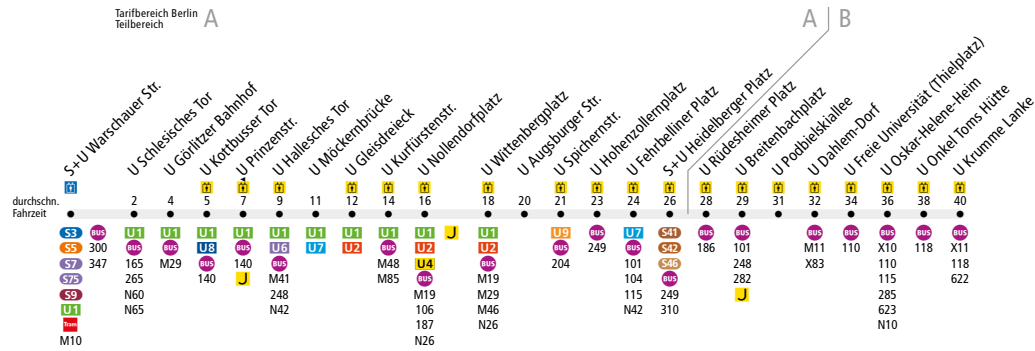

U U3 S+U Warschauer Str. ↔ U Krumme Lanke

Die Linie U3 verkehrt zusätzlich in den Nächten Fr/Sa, Sa/So und vor Feiertagen auf dem Streckenabschnitt U Nollendorfplatz ↔ U Krumme Lanke. In den übrigen Nächten verkehrt die Nachtbus-Linie N3.

Bitte beachten! Wegen der Sanierung der Hochbahnstrecke verkehrt die Linie bis voraussichtlich 5. April 2021 nicht auf dem Streckenabschnitt S+U Warschauer Str. ↔ U Kottbusser Tor. Bitte benutzen Sie den Bus-Ersatzverkehr.

	Mo - Do ca.						Fr ca.					
	4:00 - 4:30	4:30 - 6:00	6:00 - 6:30	6:30 - 20:00	20:00 - 21:30	21:30 - 0:30	4:00 - 4:30	4:30 - 6:00	6:00 - 6:30	6:30 - 20:00	20:00 - 22:30	22:30 - 0:30
S+U Warschauer Str. ▶ U Nollendorfplatz	-		10	5	10	-	-		10	5	10	-
U Nollendorfplatz ▶ U Krumme Lanke		10		5		10		10		5		10
U Krumme Lanke ▶ U Nollendorfplatz	-	10		5		10	-	10		5		10
U Nollendorfplatz ▶ U Warschauer Str.	-		10	5	10	-	-		10	5	10	-

	Sa ca.				So ca.					
	0:30 - 5:00	5:00 - 5:30	5:30 - 10:00	10:00 - 22:30	22:30 - 0:30	0:30 - 6:30	6:30 - 7:00	7:00 - 10:00	10:00 - 21:30	21:30 - 0:30
S+U Warschauer Str. ▶ U Nollendorfplatz		-		10	-				10	-
U Nollendorfplatz ▶ U Krumme Lanke		15		10		15			10	
U Krumme Lanke ▶ U Nollendorfplatz	15			10		15			10	
U Nollendorfplatz ▶ U Warschauer Str.		-		10	-				10	-