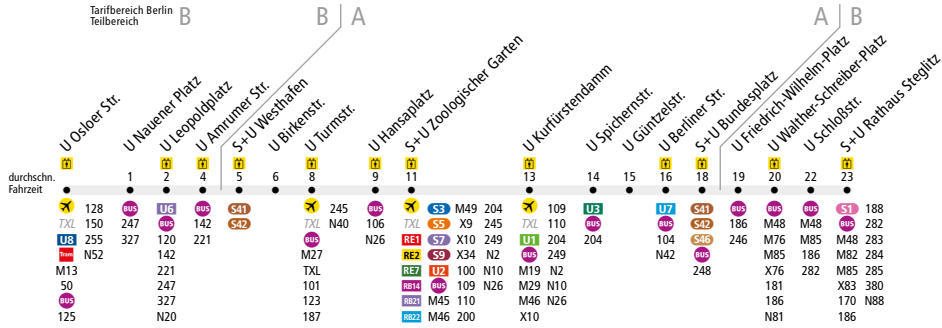

U9 U Osloer Str. ↔ S+U Rathaus Steglitz

Die Linie U9 verkehrt zusätzlich in den Nächten Fr/Sa, Sa/So und vor Feiertagen. In den übrigen Nächten verkehrt die Nachtbus-Linie N9.

i Fluggästen zum/vom Flughafen Berlin-Tegel (TXL) empfehlen wir die Linie 128 ab/bis U Osloer Str. zu benutzen.

	Mo - Fr ca.								Sa ca.					So ca.			
	4:00 - 4:30	4:30 - 6:00	6:00 - 7:00	7:00 - 10:00	10:00 - 13:00	13:00 - 19:00	19:00 - 20:30	20:30 - 0:30	0:30 - 1:00	0:30 - 5:30	5:30 - 9:30	9:30 - 10:00	10:00 - 20:30	20:30 - 0:30	0:30 - 7:00	7:00 - 11:30	11:30 - 17:30
U Osloer Str. ▶ S+U Rathaus Steglitz	10	5	4*	5	4*	5	10	-	15	10	5	10	15	10	5	10	
S+U Rathaus Steglitz ▶ U Osloer Str.	-	10	5	4*	5	4*	5	10	15	10	5	10	15	10	5	10	

* in den Sommerferien im 5-Minuten-Takt