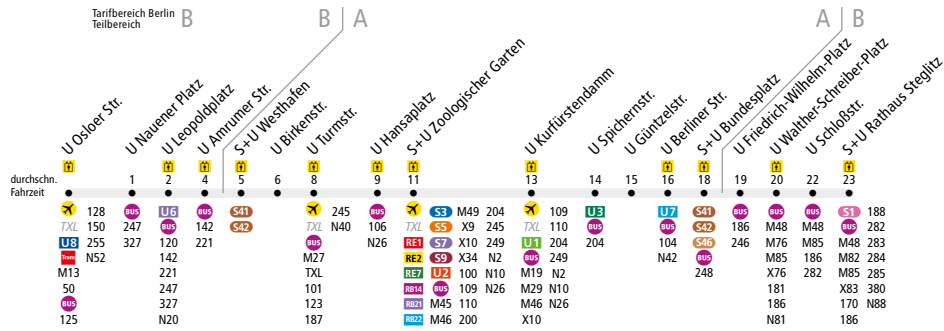

U9 U Osloer Str. ◀▶ S+U Rathaus Steglitz

Die Linie U9 verkehrt zusätzlich in den Nächten Fr/Sa, Sa/So und vor Feiertagen. In den übrigen Nächten verkehrt die Nachtbus-Linie N9.

i Fluggästen zum/vom Flughafen Berlin-Tegel (TXL) empfehlen wir die Linie 128 ab/bis U Osloer Str. zu benutzen.

	Mo - Fr ca.								Sa ca.					So ca.			
	4:00 - 4:30	4:30 - 6:00	6:00 - 7:00	7:00 - 10:00	10:00 - 13:00	13:00 - 19:00	19:00 - 20:30	20:30 - 0:30	0:30 - 1:00	0:30 - 5:30	5:30 - 9:30	9:30 - 10:00	10:00 - 20:30	20:30 - 0:30	0:30 - 7:00	7:00 - 11:30	11:30 - 17:30
U Osloer Str. ▶ S+U Rathaus Steglitz	10	5	4*	5	4*	5	10	-	15	10	5	10	15	10	5	10	
S+U Rathaus Steglitz ▶ U Osloer Str.	-	10	5	4*	5	4*	5	10	15	10	5	10	15	10	5	10	