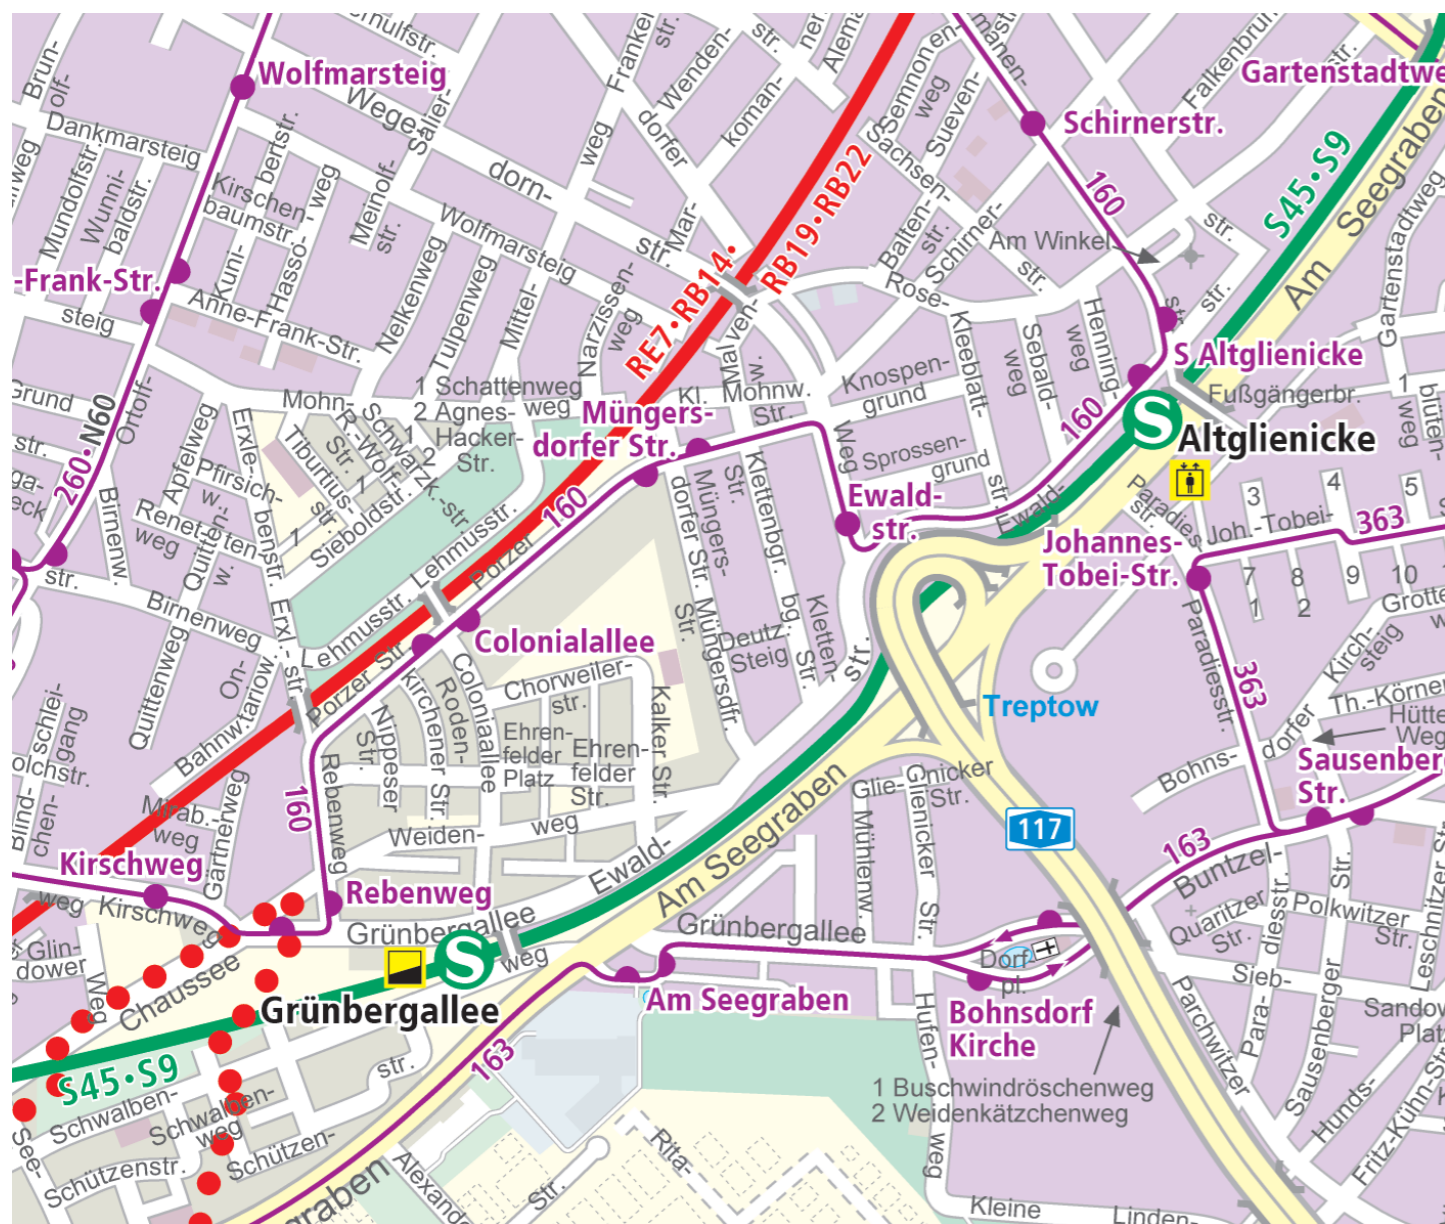

Neu ab 14. Dezember 2014:

BUS 160 neue Linienführung im Kölner Viertel.

Ab 14.12.2014 neue Wegführung im Bereich Kölner Viertel vom S Altglienicke von der Ewaldstr. kommend über Bohnsdorfer Weg – Porzer Str. – Rebenweg – Kirschweg weiter wie bisher zur Endhaltestelle in der Siriusstr.

Haltestellen auf der neuen Wegführung:

- Ewaldstr.
- Müngersdorfer Str.
- Colonialallee
- Rebenweg

Die Haltestellen **Müngersdorfer Str.** (in der Ewaldstr.) und **S Grünbergallee** entfallen. Der Umstieg von/zur S-Bahn erfolgt jetzt am S Altglienicke (barrierefrei).