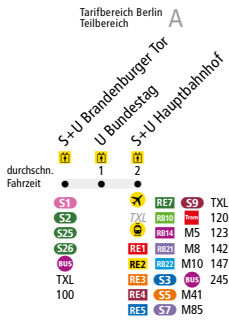

# U U55 S+U Brandenburger Tor ↔ S+U Hauptbahnhof

**Bitte beachten:** Wegen der Vorbereitungsmaßnahmen zum Lückenschluss der U5 verkehrt die U55 vom 4. Juni bis 11. Dezember 2018 nicht. Es gibt keinen Ersatzverkehr.

	Mo - Fr ca.	Sa ca.	So ca.
	5:00 - 0:30	5:00 - 0:30	6:00 - 0:30
<b>S+U Hauptbahnhof ▶ S+U Brandenburger Tor</b>	<b>10</b>	<b>10</b>	<b>10</b>
<b>S+U Brandenburger Tor ▶ S+U Hauptbahnhof</b>	<b>10</b>	<b>10</b>	<b>10</b>