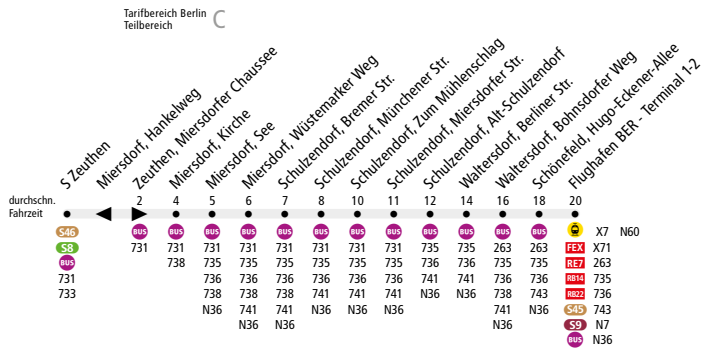

BUS 734 S Zeuthen ◀ Flughafen BER - Terminal 1-2

i Diese Linie wird von der Verkehrsgesellschaft Dahme-Spreewald betrieben. Weitere Informationen zu dieser Linie erhalten Sie unter www.rvs-lds.de

Linienweg: Goethestraße (Zeuthen) - Forstweg - Miersdorfer Chaussee – Dorfstraße - Waltersdorfer Chaussee - Schulzendorfer Straße (Waltersdorf) - Berliner Straße - namenlose Straße - Jürgen-Schumann-Allee Jürgen-Schumann-Allee (Schönefeld) - Waltersdorfer Chaussee - namenlose Straße - Straße zum Flughafen – Mittelstraße (zurück: Mittelstraße - Am Seegraben - Waltersdorfer Chaussee)