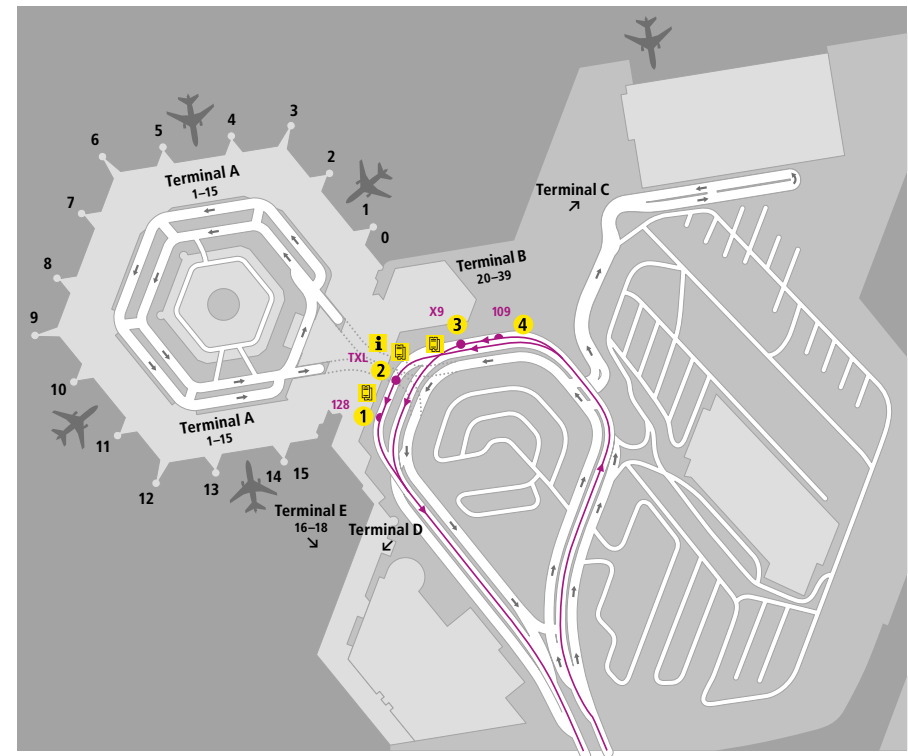

ExpressBus

Linienweg: Vorfahrt Flughafen Tegel - Zufahrt zum Flughafen - Saatwinkler Damm - Beusselstraße - Turmstraße - Thusnelda-Allee - Alt-Moabit (zurück: Alt-Moabit - Rathenower Straße - Turmstraße) - Invalidenstraße - Luisenstraße - Wilhelmstraße - Unter den Linden - Schloßplatz - Karl-Liebknecht-Straße - Memhardstraße (zurück: Karl-Liebknecht-Straße)

| | | Mo - Fr ca. | | | | | | | |
|--|---|-------------|-------------|-------------|--------------|---------------|--------------|-------------|---|
| | | 3:30 - 4:30 | 4:30 - 6:30 | 6:30 - 7:00 | 7:00 - 23:00 | 23:00 - 23:30 | 23:30 - 0:00 | 0:00 - 0:30 | |
| Flughafen Tegel ▶ S+U Alexanderplatz/Memhardstr. | - | | 10 | | 6 | | 10 | 20 | |
| S+U Alexanderplatz/Memhardstr. ▶ Flughafen Tegel | | 10 | | 6 | | 10 | 20 | | - |

| | | Sa ca. | | | | | | So ca. | | | | | | | | |
|--|---|-------------|-------------|-------------|--------------|---------------|---------------|--------------|-------------|-------------|-------------|--------------|---------------|---------------|--------------|-------------|
| | | 3:30 - 4:30 | 4:30 - 7:00 | 7:00 - 8:00 | 8:00 - 18:00 | 18:00 - 19:00 | 19:00 - 23:00 | 23:00 - 0:00 | 0:00 - 0:30 | 3:30 - 4:30 | 4:30 - 9:00 | 9:00 - 10:00 | 10:00 - 23:00 | 23:00 - 23:30 | 23:30 - 0:00 | 0:00 - 0:30 |
| Flughafen Tegel ▶ S+U Alexanderplatz/Memhardstr. | - | | 10 | | 6 | | 10 | 20 | | - | 10 | | 6 | 10 | 20 | |
| S+U Alexanderplatz/Memhardstr. ▶ Flughafen Tegel | | 10 | | 6 | | 10 | 20 | | - | 10 | | 6 | | 20 | | |