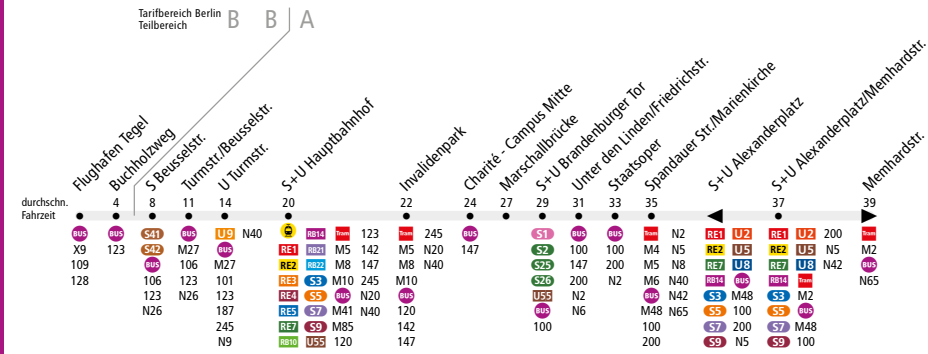

ExpressBus

Linienweg: Vorfahrt Flughafen Tegel - Zufahrt zum Flughafen - Saatwinkler Damm - Beusselstraße - Turmstraße - Thusnelda-Allee - Alt-Moabit (zurück: Alt-Moabit - Rathenower Straße - Turmstraße) - Invalidenstraße - Luisenstraße - Wilhelmstraße - Unter den Linden - Schloßplatz - Karl-Liebknecht-Straße - Memhardstraße (zurück: Karl-Liebknecht-Straße)

| | | Mo - Fr ca. | | | | | | | |
|--|---|-------------|-------------|-------------|--------------|---------------|--------------|-------------|---|
| | | 3:30 - 4:30 | 4:30 - 6:30 | 6:30 - 7:00 | 7:00 - 23:00 | 23:00 - 23:30 | 23:30 - 0:00 | 0:00 - 0:30 | |
| Flughafen Tegel ▶ S+U Alexanderplatz/Memhardstr. | - | | 10 | | 6 | | 10 | 20 | |
| S+U Alexanderplatz/Memhardstr. ▶ Flughafen Tegel | | 10 | | 6 | | 10 | 20 | | - |

| | | Sa ca. | | | | | | So ca. | | | | | | | | |
|--|---|-------------|-------------|-------------|--------------|---------------|---------------|--------------|-------------|-------------|-------------|--------------|---------------|---------------|--------------|-------------|
| | | 3:30 - 4:30 | 4:30 - 7:00 | 7:00 - 8:00 | 8:00 - 18:00 | 18:00 - 19:00 | 19:00 - 23:00 | 23:00 - 0:00 | 0:00 - 0:30 | 3:30 - 4:30 | 4:30 - 9:00 | 9:00 - 10:00 | 10:00 - 23:00 | 23:00 - 23:30 | 23:30 - 0:00 | 0:00 - 0:30 |
| Flughafen Tegel ▶ S+U Alexanderplatz/Memhardstr. | - | | 10 | | 6 | | 10 | 20 | | - | 10 | | 6 | 10 | 20 | |
| S+U Alexanderplatz/Memhardstr. ▶ Flughafen Tegel | | 10 | | 6 | | 10 | 20 | | - | 10 | | 6 | | 20 | | |